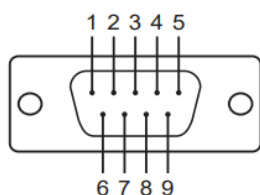

Адаптер ADP-RJ458P-DB9M

Назначение	Переходник для последовательных портов с разъёмы RJ45 и DB9 "папа"
Совместимость	UPort 1100, UPort 1200, UPort 1400, UPort 1600, UPort 2000, NPort 6000, NPort 5000, CN2600, UC-7400
Разъем для подключения к устройству	DB9 "папа"
Разъем с противоположной стороны	RJ45 8-контактный
Рабочие температуры	От -15 до 70°C

Назначение контактов адаптера со стороны DB9 разъема и разъема RJ45

DB9-F	RJ45
1	6
2	5
3	4
4	8
5	3
6	1
7	2
8	7

Поддержка MOXA в Интернет

Наша первоочередная задача - удовлетворение пожеланий заказчика. С этой целью была создана служба MOXA Internet Services для организации технической поддержки, распространения информации о новых продуктах, предоставления обновленных драйверов и редакций руководств пользователя.